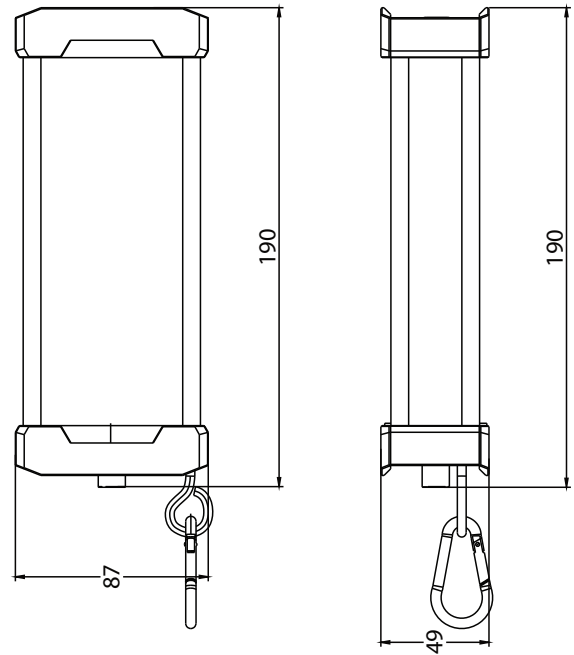

X1-75-56BH

DRIVER

FUNCTIONAL DESCRIPTION

SPECIFICATIONS

X1-75-56BH

Input	100-240V~Max:0.8A 50/60Hz PF>0.95 277V~Max: 0.29A 50/60Hz(for North America only)
Output	36V \equiv 2.2A
Dimension	190x87x49mm
Weight	0.9kg

Size (mm)

Package

Size of Box	260x120x80mm
Gross Weight	1.0kg
Size of Carton	390x300x280mm
Gross Weight	11.5kg
Box Quantity/Carton	9Pcs

الروف
LIGHTING TECHNOLOGY CO.Ltd.

شركة الروف
لتقنية الإنارة المحدودة